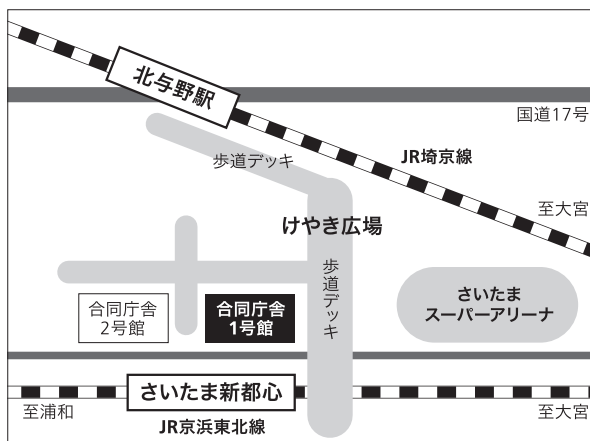

## ■開催日時

平成23年2月24日(木)

13時00分～16時30分(シンポジウム)

17時00分～17時30分(名刺交換会)

17時30分～18時30分(懇親会)

■開催場所 **さいたま新都心合同庁舎1号館講堂**

(埼玉県さいたま市中央区新都心1-1)

■参加者数 **200名程度**

■参加費 **無料**(懇親会費2,000円)

- JR京浜東北線「さいたま新都心」駅 下車 徒歩約5分
- JR宇都宮・高崎線「さいたま新都心」駅 下車 徒歩約5分
- JR埼京線「北与野」駅 下車 徒歩約10分